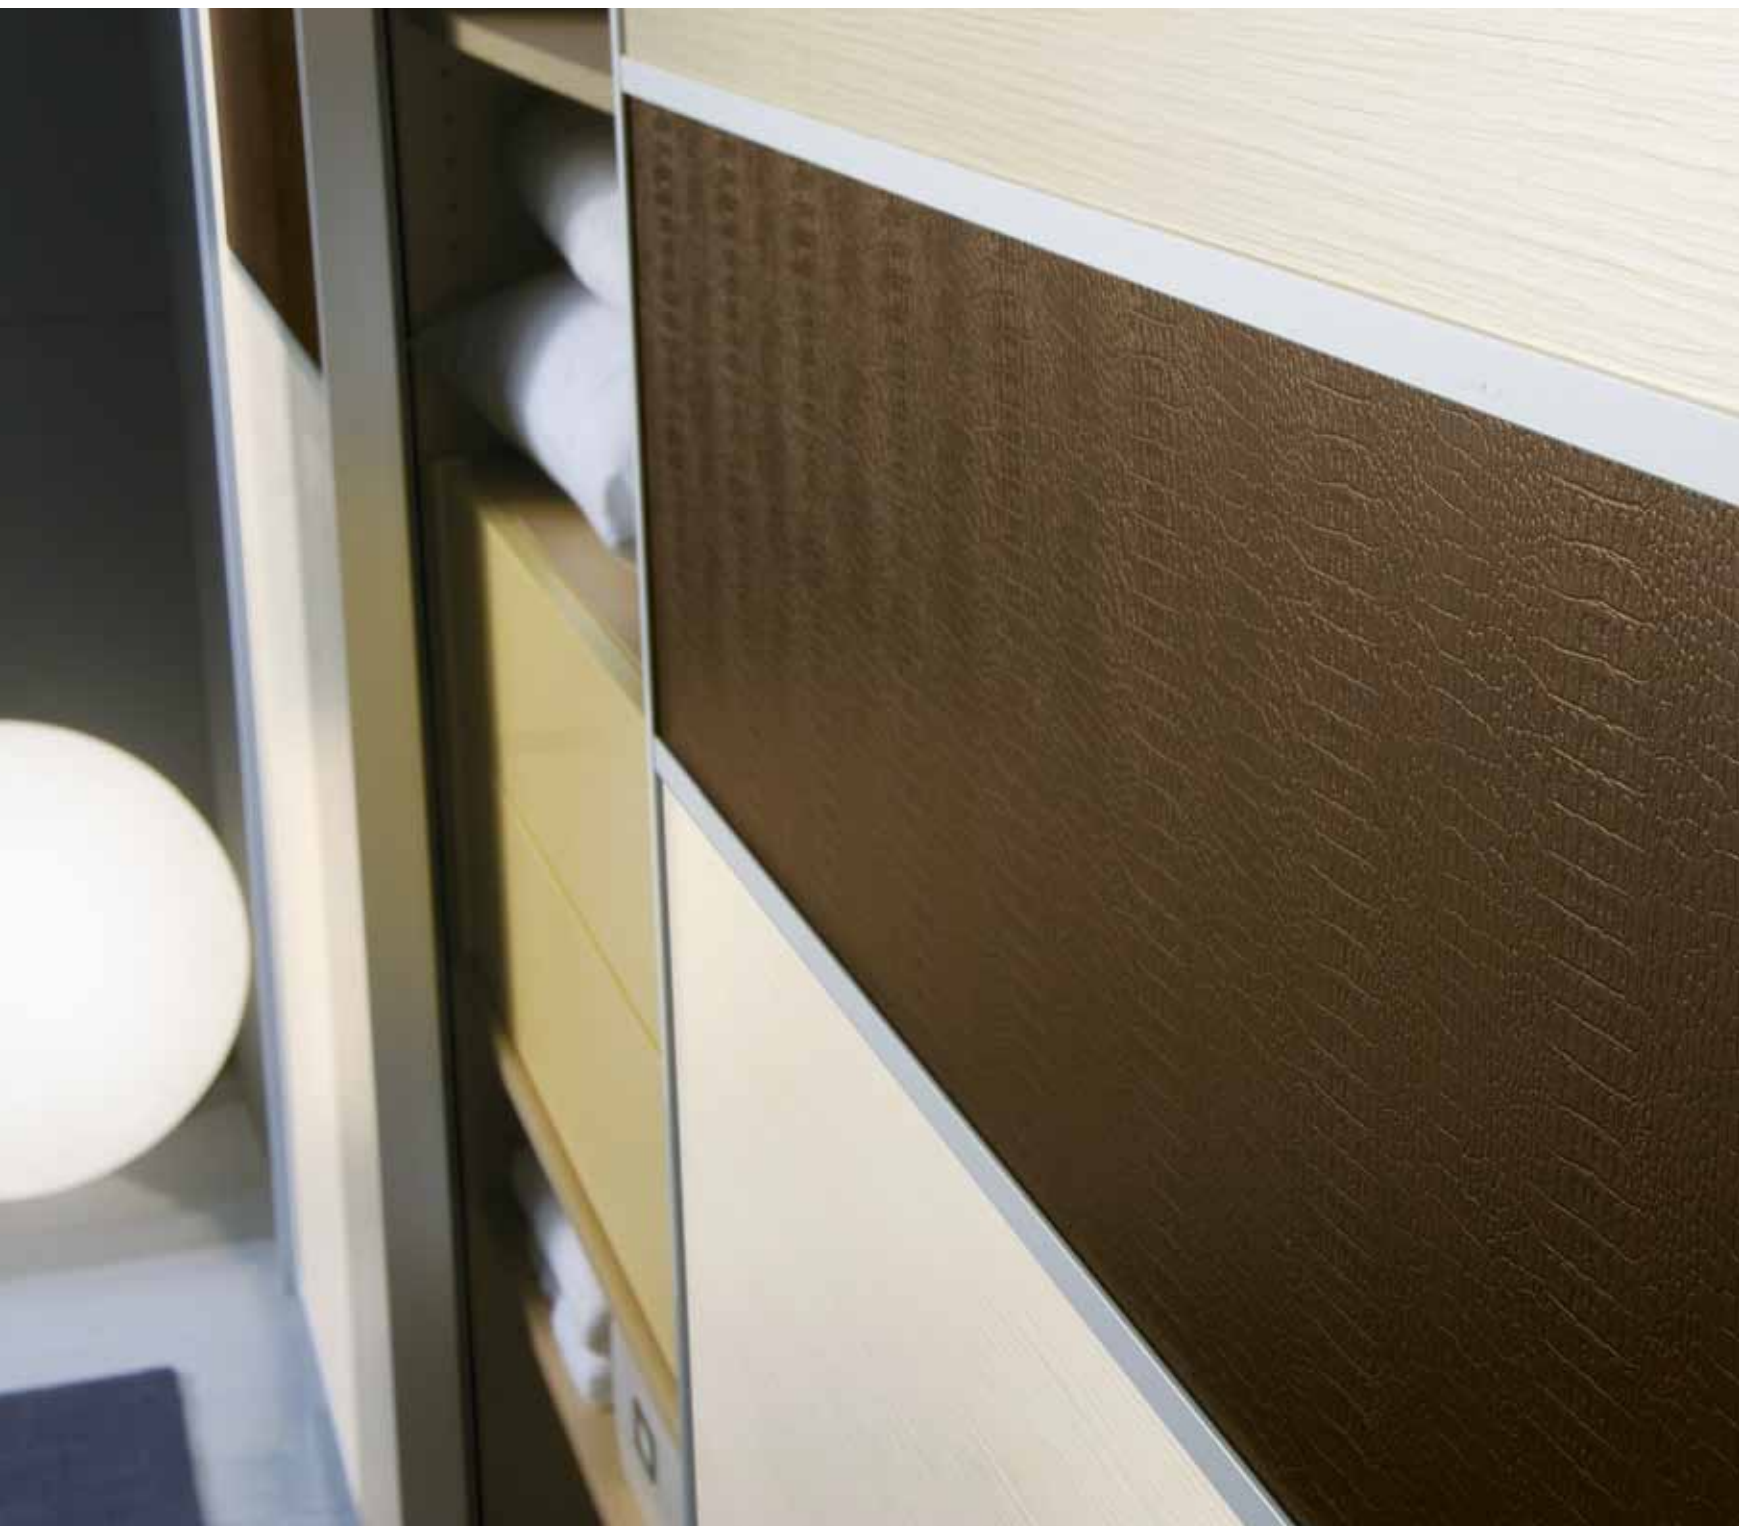

χρώμα / color 868
επιφάνεια / surface matrix
δρυς οριζόντιο λευκό / oak horizontal white
R5 (melamine code: 2902)

χρώμα / color 865
επιφάνεια / surface matrix
δρυς γκρι οριζόντιο / oak horizontal grey
R5 (melamine code: 3002)

χρώμα / color 866
επιφάνεια / surface matrix
έβεθος οριζόντιο / ebony
R5 (melamine code: 2401)